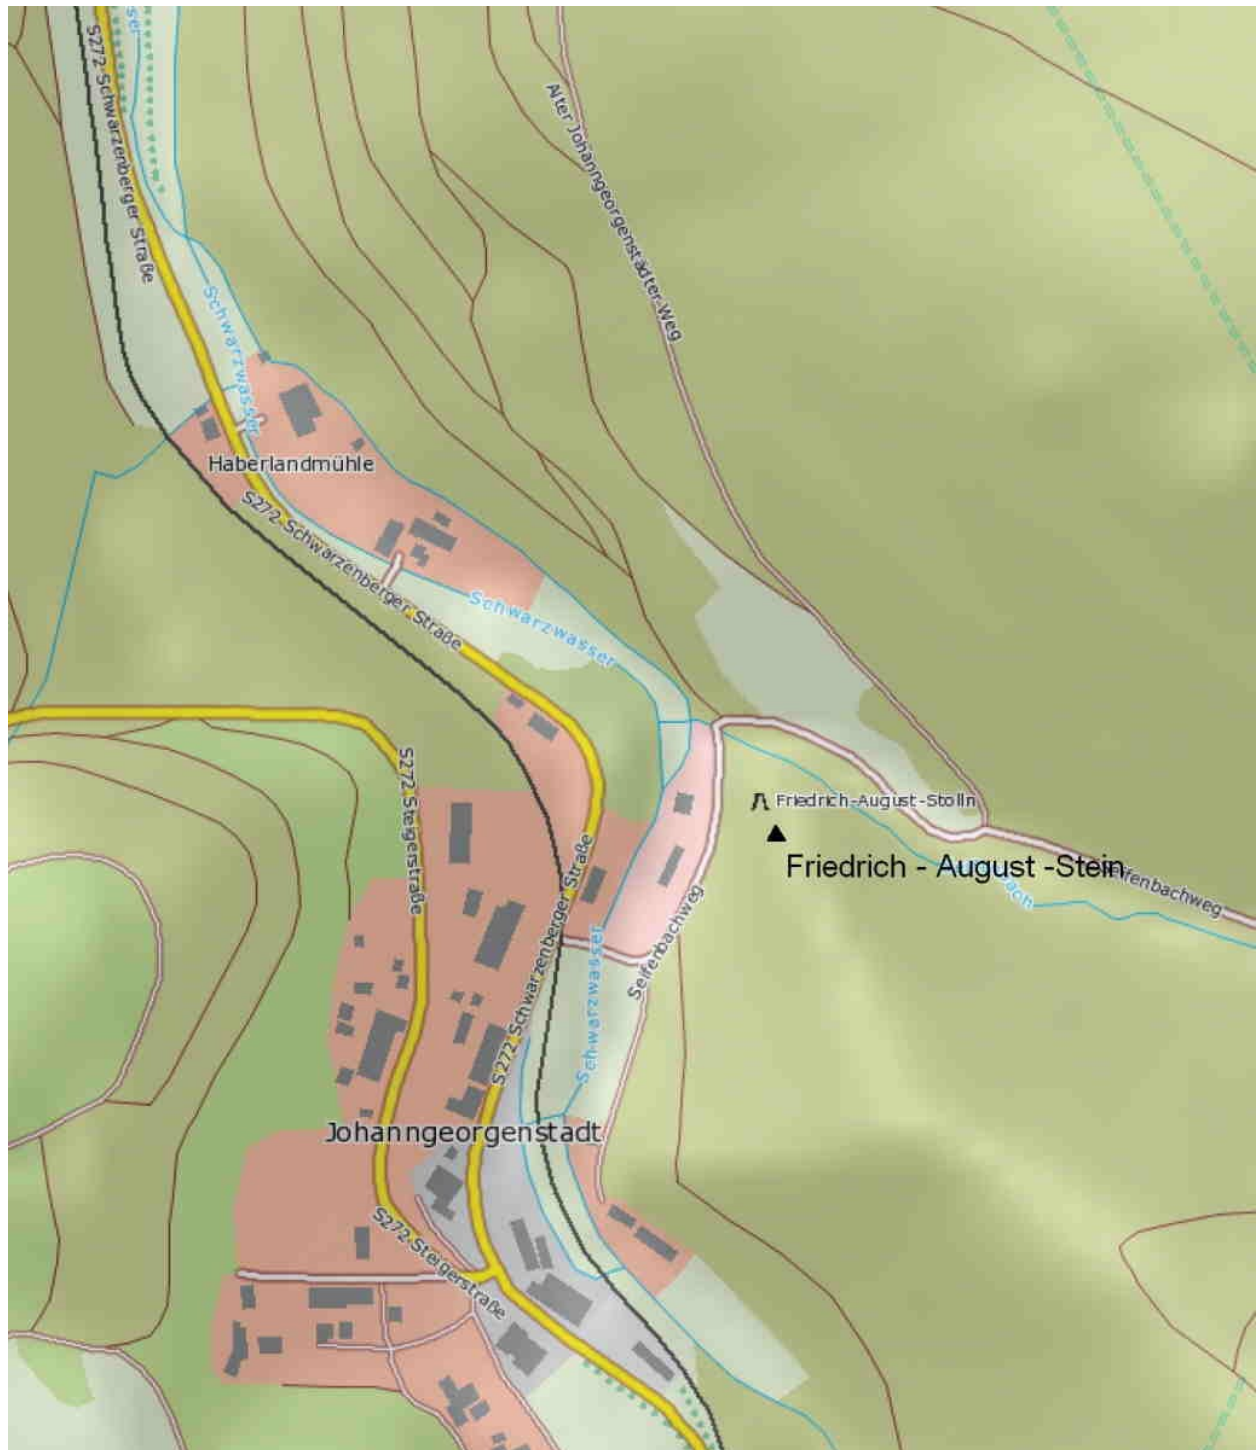

# Friedrich - August - Stein

Der Felsen liegt direkt oberhalb von Friedrich - August – Stollen.

**Alter Weg**, III, 28.03.2012, *Jens Schulze, Olaf Wolters*

In der Ostseite Riss und Mulde z.G.

**Kurz und Schmerzlos**, V, 28.03.2012, *Olaf Wolters, Jens Schulze*

Nordkante z.G.

**Der Baum dein Freund**, IV, 17.04.2012, *Olaf Wolters, Lothar Petrich*

In Mitte der Nordseite Riß und etwas rechts zu kleiner Birke z.G.

**Nimmersatt**, VI, 01.05.2012, *Olaf Wolters, Heimo Jahn, Lothar Petrich*

In der Südwand nach links zu Bohrhaken und von dort etwas linkshaltend z.G.